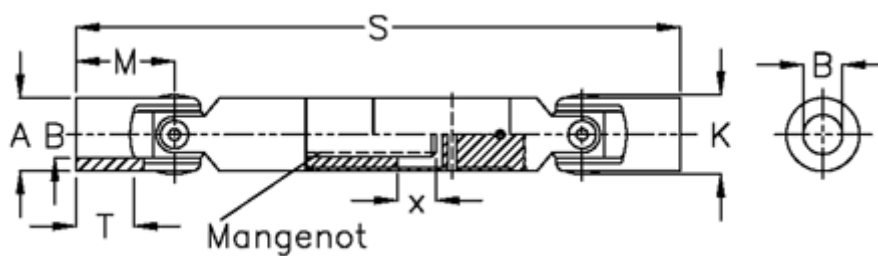

Varenummer: 077401001
Beskrivelse: Krydsled med udtræk 0.740.100.001
S=301 X=40 Boring 25H7, glideleje

Mål

A	= 40
B H7	= 25
M	= 54
Mangenot	= 6x21x25
MD max. Nm	= 160
s	= 301
T	= 32
x	= 40